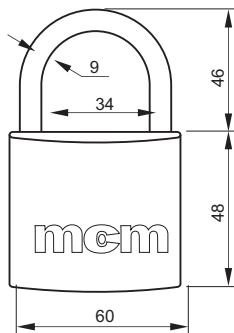

Konstrukcja wkładek **MCM**, a zwłaszcza rodzina 4 profili klucza umożliwia budowanie systemów kluczowych typu **Master Key** o dowolnej żądanej konfiguracji i stopniu rozbudowy wielopoziomowej, świetnie sprawdzających się w budynkach wielorodzinnych jak i skomplikowanych układach pomieszczeń hoteli, firm i biur. Systemy na bazie wkładek oferują lepszą kontrolę dostępu z uwagi na utrudniony dostęp do kluczy surowych.

Rodzina 4 profili klucza

SYSTEM MASTER KEY