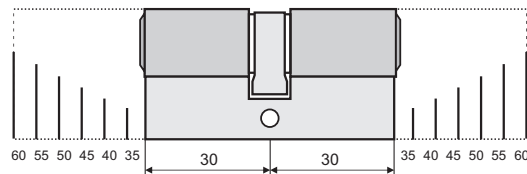

Konstrukcja wkładek **MCM**, a zwłaszcza rodzina 4 profili klucza umożliwia budowanie systemów kluczowych typu **Master Key** o dowolnej żądanej konfiguracji i stopniu rozbudowy wielopoziomowej, świetnie sprawdzających się w budynkach wielorodzinnych jak i skomplikowanych układach pomieszczeń hoteli, firm i biur. Systemy na bazie wkładek oferują lepszą kontrolę dostępu z uwagi na utrudniony dostęp do kluczy surowych.