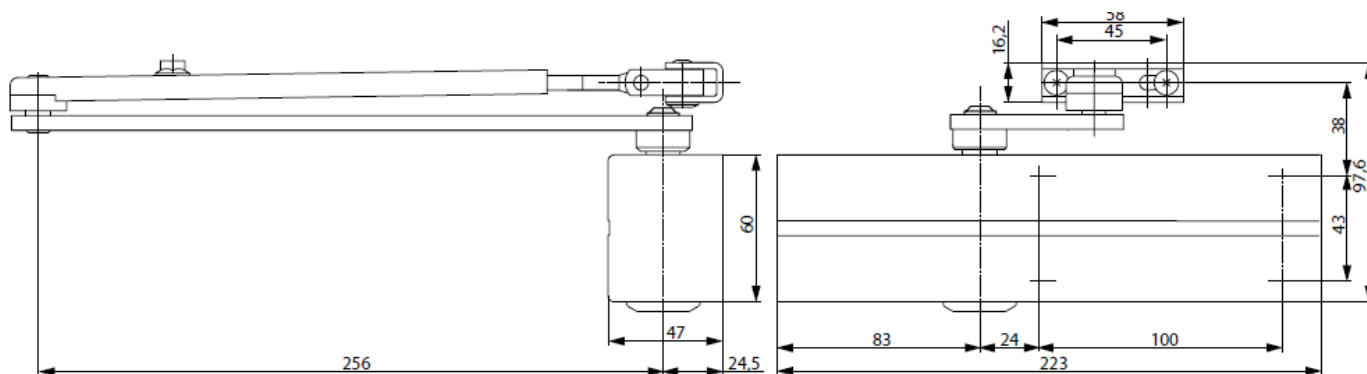

Samozamykacz ASSA ABLOY DC200

Srebrny EV1

Biały RAL9016

Brązowy RAL8014

Czarny RAL9005

- Samozamykacz ramieniowy nawierzchniowy
- Płynnie regulowana siła w zakresie EN 2-4
- Do drzwi o szerokości skrzydła do 1100 mm i ciężarze do 80kg
- Do drzwi lewych i prawych
- Regulacja wysokości osi ramienia 0-14mm
- Termo-zawory do regulacji prędkości zamykania w zakresach:
zawór 1 180° - 0°
zawór 2 15° - 0°
- Tłumienie otwierania (back-check) - regulacja zaworem BC w zakresie :
powyżej 75°
- Kąt otwarcia do 180°
- Certyfikat zgodności z normą EN 1154
- Do zastosowania w drzwiach przeciwpożarowych i dymoszczelnych
- Standardowe kolory: srebrny EV1, biały RAL9016, brązowy RAL8014 i czarny RAL9005

Opis	Numer artykułu
DC 200 EN 2-4, srebrny EV1	DC200-----EV1-
DC 200 . EN 2-4, biały RAL9016	DC200-----9016
DC 200 . EN 2-4, brązowy RAL8014	DC200-----8014
DC 200 EN 2-4, czarny RAL9005	DC200-----9005
L190 ramię standardowe , srebrne EV1	DCL190-----EV1-
L190 ramię standardowe , białe RAL9016	DCL190-----9016
L190 ramię standardowe , brązowe RAL8014	DCL190-----8014
L190 ramię standardowe , czarne RAL9005	DCL190-----9005