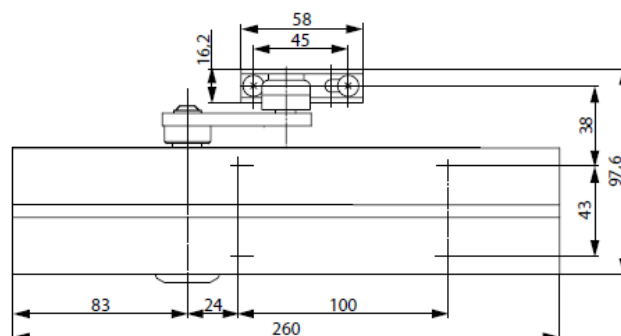

Samozamykacz ASSA ABLOY DC300

- Samozamykacz nawierzchniowy z ramieniem standardowym L190
- Płynnie regulowana siła w zakresie EN 3-6
- Do drzwi o szerokości skrzydła do 1400 mm i ciężarze do 120kg
- Do drzwi lewych i prawych
- Regulacja wysokości osi ramienia 0-14mm
- Termo-zawory do regulacji prędkości zamykania w zakresach:
zawór 1 180° - 0°
zawór 2 15° - 0°
- Tłumienie otwierania (back-check) - regulacja zaworem BC w zakresie :
powyżej 75°
- Kąt otwarcia do 180°
- Certyfikat zgodności z normą EN 1154
- Do zastosowania w drzwiach przeciwpożarowych i dymoszczelnych
- Standardowe kolory: srebrny EV1, biały RAL9016, brązowy RAL8014 i czarny RAL9005

| Opis | Numer artykułu |
|--|-----------------|
| DC 300 EN 3-6, srebrny EV1 | DC300-----EV1- |
| DC 300 EN 3-6, biały RAL9016 | DC200-----9016 |
| DC 300 EN 3-6, brązowy RAL8014 | DC200-----8014 |
| DC 300 EN 3-6, czarny RAL9005 | DC200-----9005 |
| L190 ramię standardowe , srebrne EV1 | DCL190-----EV1- |
| L190 ramię standardowe , białe RAL9016 | DCL190-----9016 |
| L190 ramię standardowe , brązowe RAL8014 | DCL190-----8014 |
| L190 ramię standardowe , czarne RAL9005 | DCL190-----9005 |