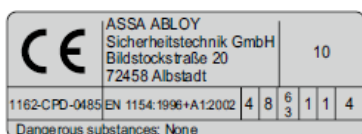

Samozamykacz ASSA ABLOY DC300

- Samozamykacz nawierzchniowy z ramieniem standardowym L190
- Płynnie regulowana siła w zakresie EN 3-6
- Do drzwi o szerokości skrzydła do 1400 mm i ciężarze do 120kg
- Do drzwi lewych i prawych
- Regulacja wysokości osi ramienia 0-14mm
- Termo-zawory do regulacji prędkości zamykania w zakresach:
zawór 1 180° - 0°
zawór 2 15° - 0°
- Tłumienie otwierania (back-check) - regulacja zaworem BC w zakresie :
powyżej 75°
- Kąt otwarcia do 180°
- Certyfikat zgodności z normą EN 1154
- Do zastosowania w drzwiach przeciwpożarowych i dymoszczelnych
- Standardowe kolory: srebrny EV1, biały RAL9016, brązowy RAL8014 i czarny RAL9005

| Opis | Numer artykułu |
|--|-----------------|
| DC 300 EN 3-6, srebrny EV1 | DC300-----EV1- |
| DC 300 EN 3-6, biały RAL9016 | DC200-----9016 |
| DC 300 EN 3-6, brązowy RAL8014 | DC200-----8014 |
| DC 300 EN 3-6, czarny RAL9005 | DC200-----9005 |
| L190 ramię standardowe , srebrne EV1 | DCL190-----EV1- |
| L190 ramię standardowe , białe RAL9016 | DCL190-----9016 |
| L190 ramię standardowe , brązowe RAL8014 | DCL190-----8014 |
| L190 ramię standardowe , czarne RAL9005 | DCL190-----9005 |