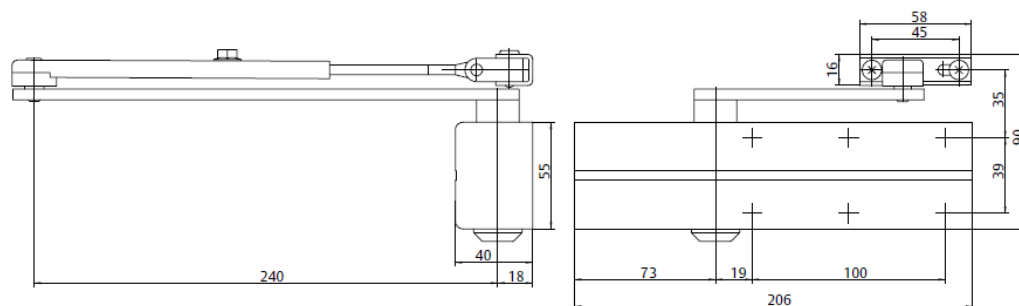

Opis

	Numer artykułu
DC 140 z ram. stand. EN 2/3/4, srebrny	DC140- - - - -EV1-
DC 140 z ram. stand. EN 2/3/4, biały RAL 9016	DC140- - - - -9016
DC 140 z ram. stand. EN 2/3/4, brązowy RAL 8014	DC140- - - - -8014
DC 140 z ram. stand. EN 2/3/4, czarny RAL 9015	DC140- - - - -9015

Assa Abloy Poland Sp. z o.o.
Ul. Jana Olbrachta 94
01-102 Warszawa
Tel. +48 22 751 53 54
Fax. +48 22 751 53 56
<http://www.assaabloy.com.pl/>